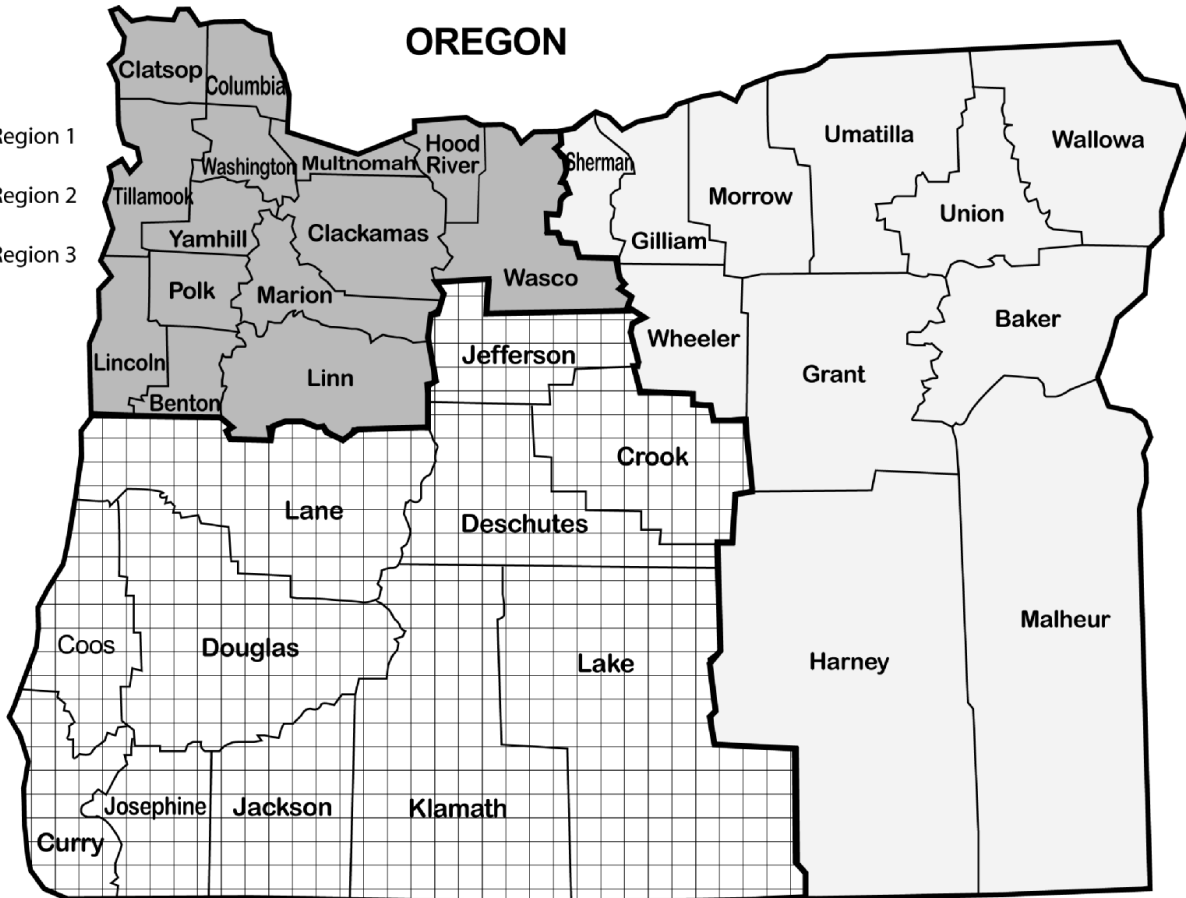

ESD PARTNER BY COUNTY

COUNTY	REGION	ESD PARTNER
Baker	3	Malheur ESD
Benton	1	Willamette ESD
Clackamas	1	Willamette ESD
Clatsop	1	Willamette ESD
Columbia	1	Willamette ESD
Coos	2	Douglas ESD
Crook	2	Douglas ESD
Curry	2	Douglas ESD
Deschutes	2	Douglas ESD
Douglas	2	Douglas ESD
Gilliam	3	Umatilla Morrow ESD
Grant	3	Harney ESD
Harney	3	Harney ESD
Hood River	1	Willamette ESD
Jackson	2	Douglas ESD
Jefferson	2	Douglas ESD
Josephine	2	Douglas ESD
Klamath	2	Douglas ESD
Lake	2	Douglas ESD
Lane	2	Douglas ESD
Linn	1	Willamette ESD
Lincoln	1	Willamette ESD
Malheur	3	Malheur ESD
Marion	1	Willamette ESD
Morrow	3	Umatilla Morrow ESD
Multnomah	1	Willamette ESD
Polk	1	Willamette ESD
Sherman	3	Umatilla Morrow ESD
Tillamook	1	Willamette ESD
Umatilla	3	Umatilla Morrow ESD
Union	3	Umatilla Morrow ESD
Wallowa	3	Wallowa ESD
Wasco	1	Willamette ESD
Washington	1	Willamette ESD
Wheeler	3	Umatilla Morrow ESD
Yamhill	1	Willamette ESD

OREGON

- Region 1
- Region 2
- Region 3